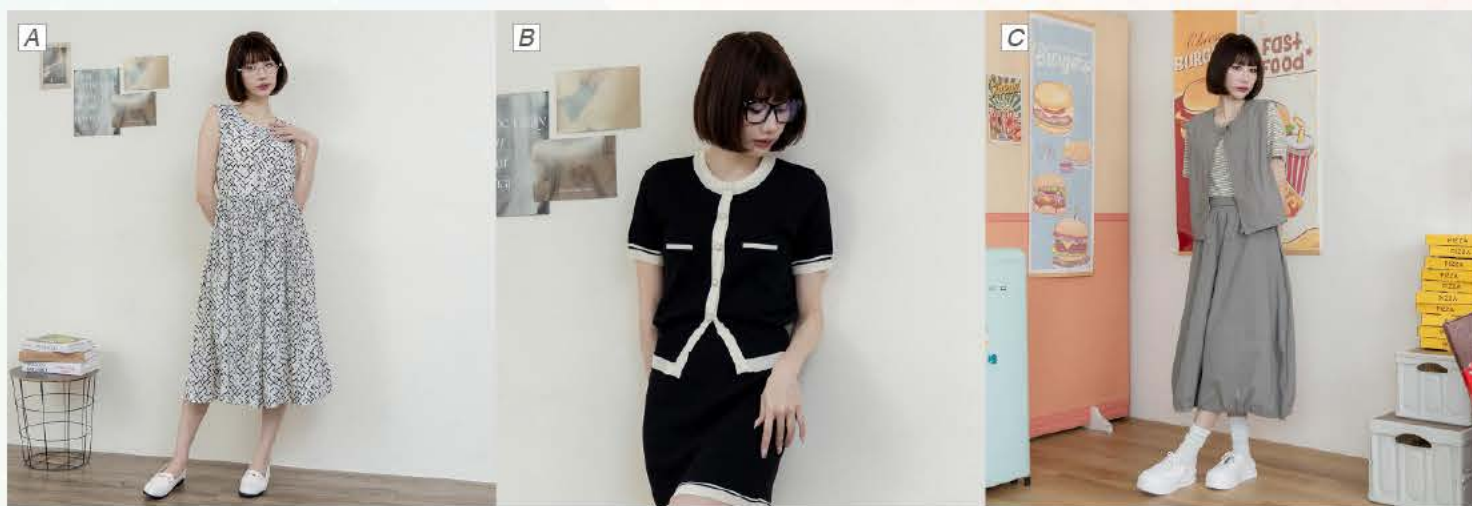

原價2,980元

Lucy's C棟2F

幻夏微光 手鍊 **限量20組**

推薦價**499**元 | 原價590元

今日份穿搭 夏日選物所

Avivi 📍 B棟2F

A/幾何印花前綁帶寬肩帶長洋裝

推薦價**1,680**元 | 原價3,360元