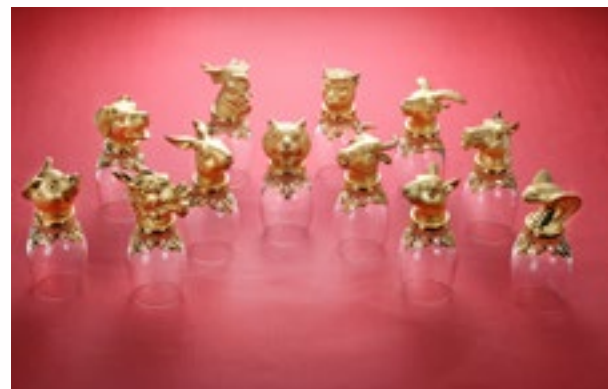

B 棟 2 樓 /BE HOME 限量 20 組

錫合金十二生肖酒杯 1+1

原價 2,560 元 特價：2,000 元

滿額贈 單筆消費滿 1000/3000/5000，贈一款小禮品 (不累贈)