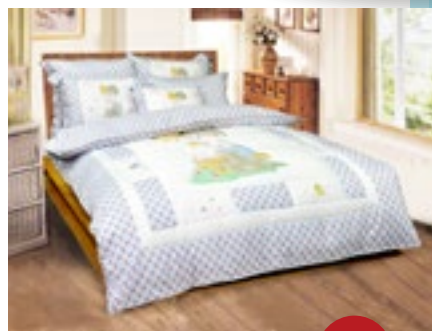

A 棟 3 樓 / 美好時光
高貴恩典雙人西式兩用床包組
(七件式)
原價 21,400 元 特價 **8,980 元**

4折