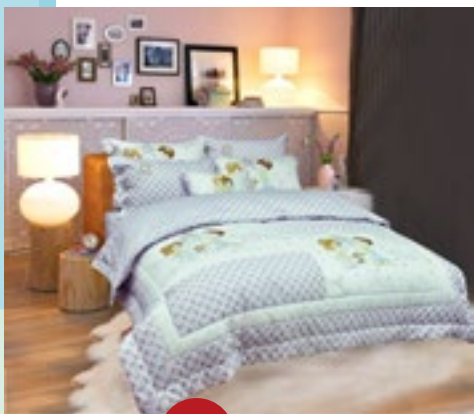

4折
A 棟 3 樓 / 美好時光
生命泉雙層人西式兩用床包組
(七件式)
原價 21,600 元
特價 **8,980 元**