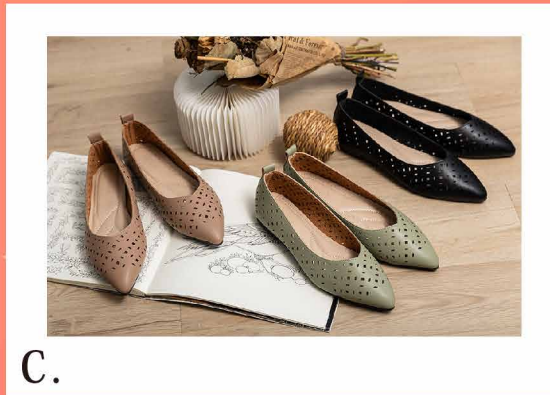

HOME SHOP/B棟2F

左. 1. 百搭日常上衣 2. 藍葉圓擺長裙
1. 推薦價**1,590**元 2. 推薦價**1,690**元

中. 普普風格裙/小香撞色針織上衣
推薦價**1,590**元

右. 優雅方領小洋裝
特價**2,190**元 | 原價2,390元

Avivi/B棟2F

A.

B.

D.