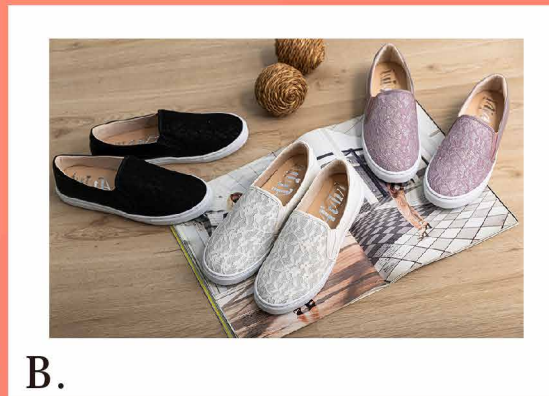

HOME SHOP/B棟2F

左. 1. 百搭日常上衣 2. 藍葉圓擺長裙
1. 推薦價**1,590**元 2. 推薦價**1,690**元

中. 普普風格裙/小香撞色針織上衣
推薦價**1,590**元

右. 優雅方領小洋裝
特價**2,190**元 | 原價2,390元

Avivi/B棟2F

A.

B.

D.