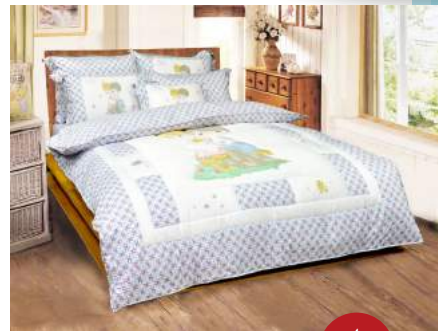

A 棟 3 樓 / 美好時光
高貴恩典雙人西式兩用床包組
(七件式)
原價 21,400 元 特價 **8,980 元**

4折