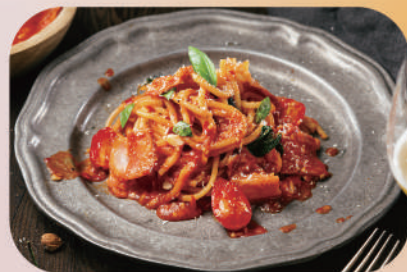

默爾 | MORE
Pasta & Pizza

默爾義大利餐廳

明太子義式香料炸雞

| 價值：\$250元

香帥 | 蛋糕
Sung Shun Cake

香帥蛋糕

芋心冰糕(9入/1盒)

| 價值：\$210元