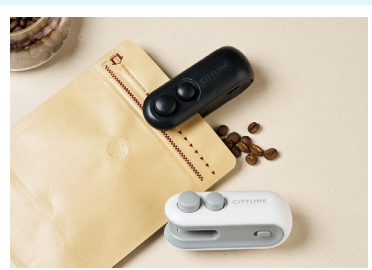

鯨夏夢境

2026

6.19 Fri → 9.20 Sun

2026.6.19(Fri) - 9.20(Sun)

新友來店 專屬迎新禮

活動期間新加入 CITYLINK 行動會員
即可憑當日不限金額發票兌換**好禮3選1**

CITYLINK
多功能輕巧封口機

材質：ABS塑膠+電子元件+磁鐵
尺寸：9.5cm*4cm*3.5cm