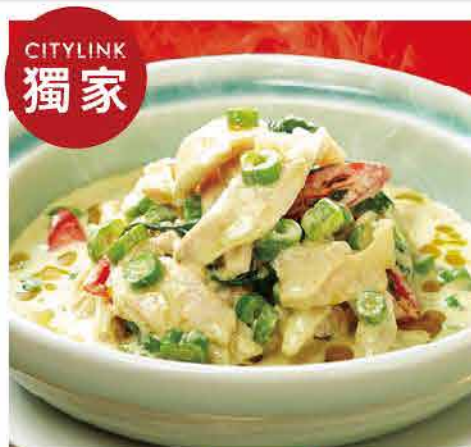

壹號店 2F 瓦城

週三消費滿1,200元贈
綠咖哩椰汁雞乙份(原價280元)