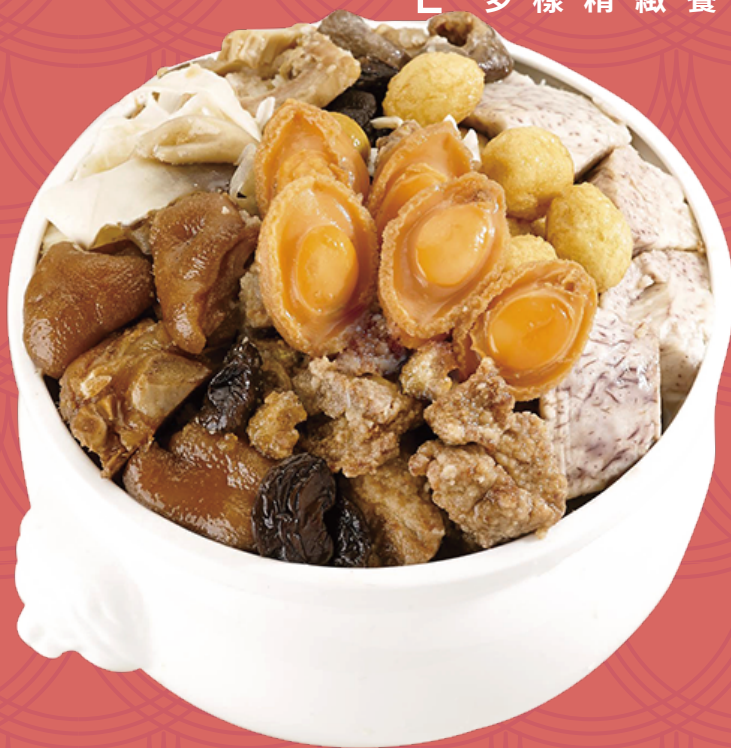

松山讚不絕口美食

多樣精緻餐點 滿足你的挑剔味蕾

新東陽 | 松山壹號店1F

上湯鮑魚極品佛跳牆

特價 **699** 元 原價 799 元

CP值最高，年菜必買嚴選上等餡料，湯頭以新鮮食材長時間熬煮，久悶後釋放食材本身的甜味與香味，湯頭濃郁卻不顯油膩。豐富食材多重的口感，讓人食指大動，胃口大開，大人小孩都愛吃的一道料理。

新東陽 | 松山壹號店1F

桔祥霸王肘