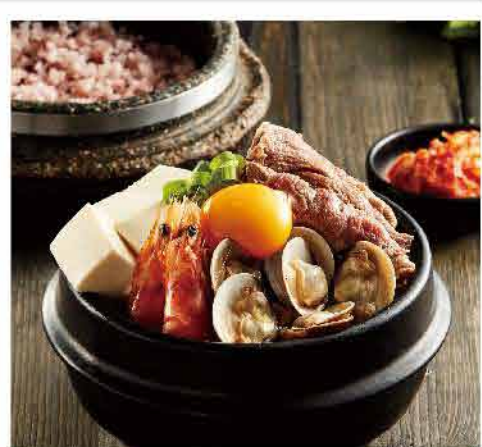

壹號店 2F 滑豆腐

週一享 **95折**
(農曆春節不適用，活動依現場公告為主)