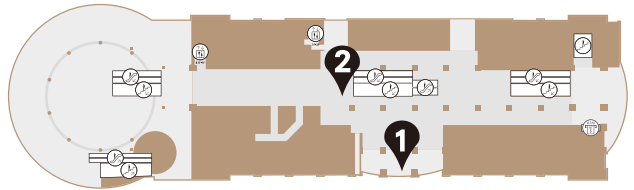

立即動動手指
免費加入會員

搜尋

CITYLINK Q

立即加入會員

日本神社小知識

在年終之際，即將迎來嶄新的一年，許多人會到神社裡感謝神明過去一年來的保佑，並祈求未來一切順利。在參拜神社的過程中，有許多不可不知的步驟，現在就跟著以下的參拜小知識，一起來CITYLINK松山店為新的一年祈福吧！

● **手水舍** 在正式進行參拜之前，要先到「手水舍」用水將身心洗淨。

洗淨步驟

1 右手拿勺子盛水
將左手洗淨
(水不倒完)

5 右手拿勺子再次
洗淨左手
(因為剛剛碰到嘴巴了)

2 再換到左手拿
勺子將右手洗淨

6 最後把勺子
垂直以便水留下、
洗淨剛剛握住的地方

3 再換到右手拿
勺子把水倒進
左手

7 放回原位

4 嘴巴接左手的水
(嘴巴不能
直接碰勺子)

動作要在同一瓢水內完成，
所以一個動作不要倒太多水唷！