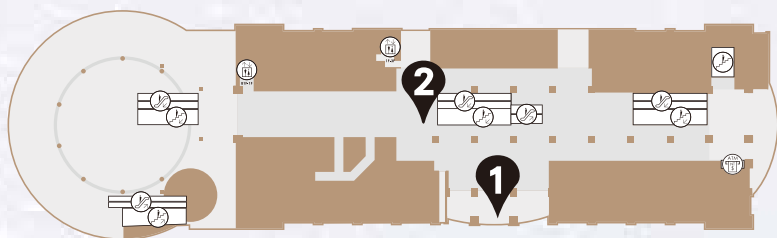

立即加入會員

在浪漫紫藤花下，許下心願吧！

百花盛放的春季到來，淡紫色的紫藤花開滿了神社，在這個浪漫時節，與家人好友情人一起漫步花海，在神社前許下美好心願，享受悠閒氛圍！

- **手水舍** 在正式進行參拜之前，要先到「手水舍」用水將身心洗淨。

洗淨步驟

- 1 右手拿勺子盛水
將左手洗淨
(水不倒完)
- 2 再換到左手拿
勺子將右手洗淨
- 3 再換到右手拿
勺子把水倒進
左手
- 4 嘴巴接左手的水
(嘴巴不能
直接碰勺子)
- 5 右手拿勺子再次
洗淨左手
(因為剛剛碰到嘴巴了)
- 6 最後把勺子
垂直以便水留下、
洗淨剛剛握住的地方
- 7 放回原位